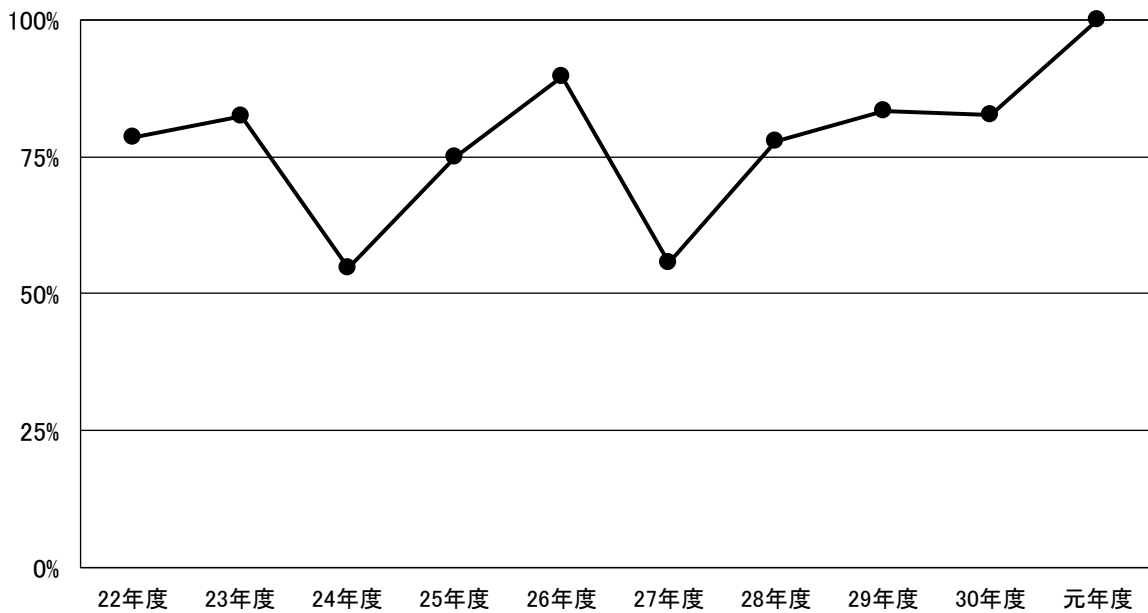

死亡退去のうち、施設にて看取りをした割合