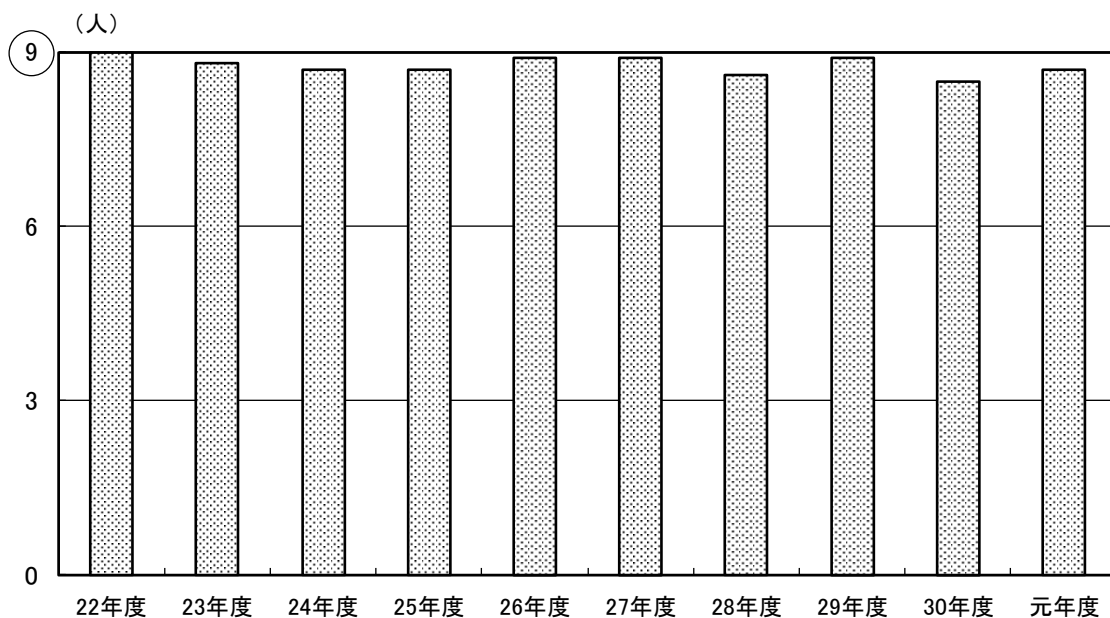

(5) グループホーム(定員9人) 入居者数 [1日平均]

	平成 22年度	23年度	24年度	25年度	26年度	27年度	28年度	29年度	30年度	令和 元年度
グループホーム	9.0	8.8	8.7	8.7	8.9	8.9	8.6	8.9	8.5	8.7