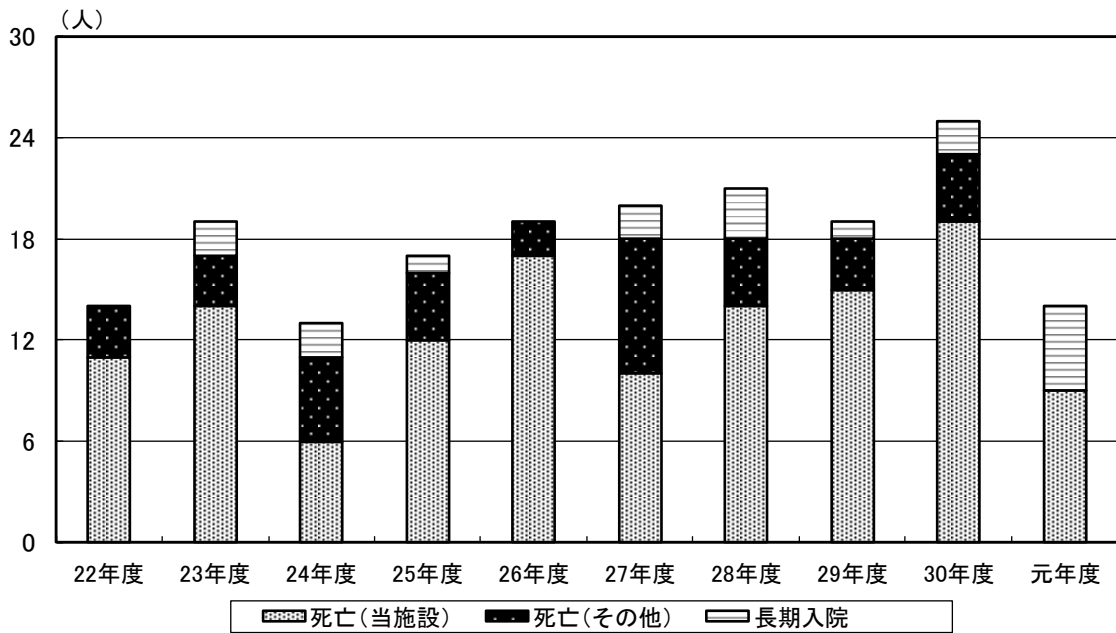

2) 統計

特別養護老人ホーム

(1) 入居者数(定員70人) [1日平均]

	平成 22年度	23年度	24年度	25年度	26年度	27年度	28年度	29年度	30年度	令和 元年度
特養	68.4	68.1	67.9	68.6	68.3	69.0	68.2	69.1	68.0	68.2

(2) 平均要介護度

	平成 22年度	23年度	24年度	25年度	26年度	27年度	28年度	29年度	30年度	令和 元年度
特養	4.0	4.1	4.1	4.1	4.1	3.9	3.8	3.8	3.7	3.8

(3) 新入居者数

	平成 22年度	23年度	24年度	25年度	26年度	27年度	28年度	29年度	30年度	令和 元年度
特養	14	19	13	17	19	19	21	21	26	14

(4) 退居者数及び退居事由

	平成 22年度	23年度	24年度	25年度	26年度	27年度	28年度	29年度	30年度	令和 元年度
死亡(当施設)	11	14	6	12	17	10	14	15	19	9
死亡(その他)	3	3	5	4	2	8	4	3	4	0
長期入院	0	2	2	1	0	2	3	1	2	5
計	18	14	19	13	13	19	20	21	25	14
施設看取り%	78.6%	82.4%	54.5%	75.0%	89.5%	55.6%	77.8%	83.3%	82.6%	100.0%