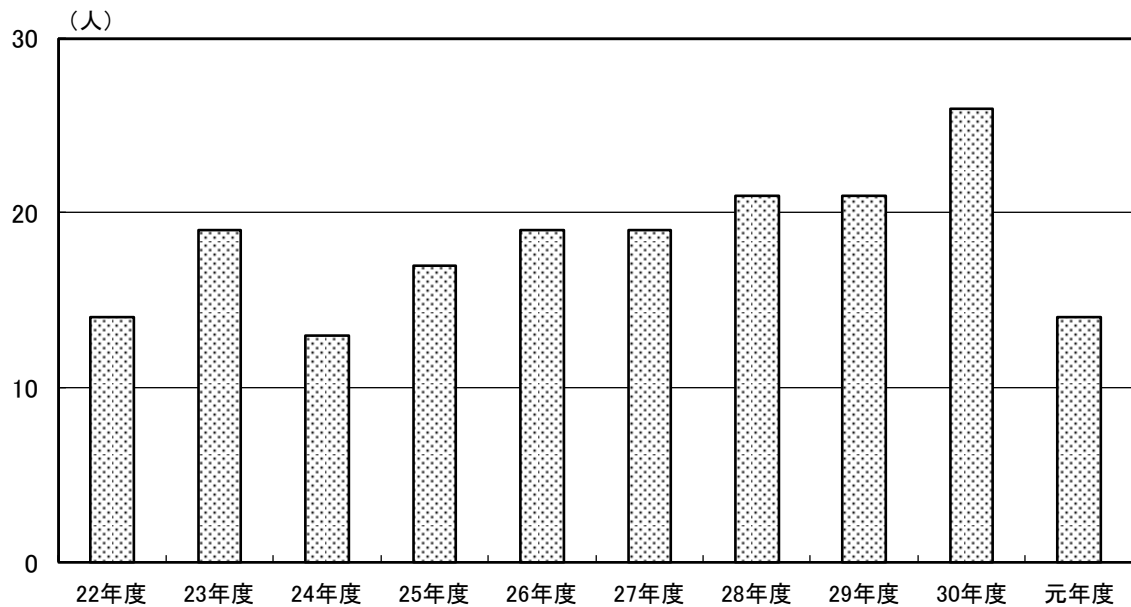

2) 統計

特別養護老人ホーム

(1) 入居者数(定員70人) [1日平均]

	平成 22年度	23年度	24年度	25年度	26年度	27年度	28年度	29年度	30年度	令和 元年度
特養	68.4	68.1	67.9	68.6	68.3	69.0	68.2	69.1	68.0	68.2

(2) 平均要介護度

	平成 22年度	23年度	24年度	25年度	26年度	27年度	28年度	29年度	30年度	令和 元年度
特養	4.0	4.1	4.1	4.1	4.1	3.9	3.8	3.8	3.7	3.8

(3) 新入居者数

	平成 22年度	23年度	24年度	25年度	26年度	27年度	28年度	29年度	30年度	令和 元年度
特養	14	19	13	17	19	19	21	21	26	14

(4) 退居者数及び退居事由

	平成 22年度	23年度	24年度	25年度	26年度	27年度	28年度	29年度	30年度	令和 元年度
死亡(当施設)	11	14	6	12	17	10	14	15	19	9
死亡(その他)	3	3	5	4	2	8	4	3	4	0
長期入院	0	2	2	1	0	2	3	1	2	5
計	18	14	19	13	13	19	20	21	25	14
施設看取り%	78.6%	82.4%	54.5%	75.0%	89.5%	55.6%	77.8%	83.3%	82.6%	100.0%