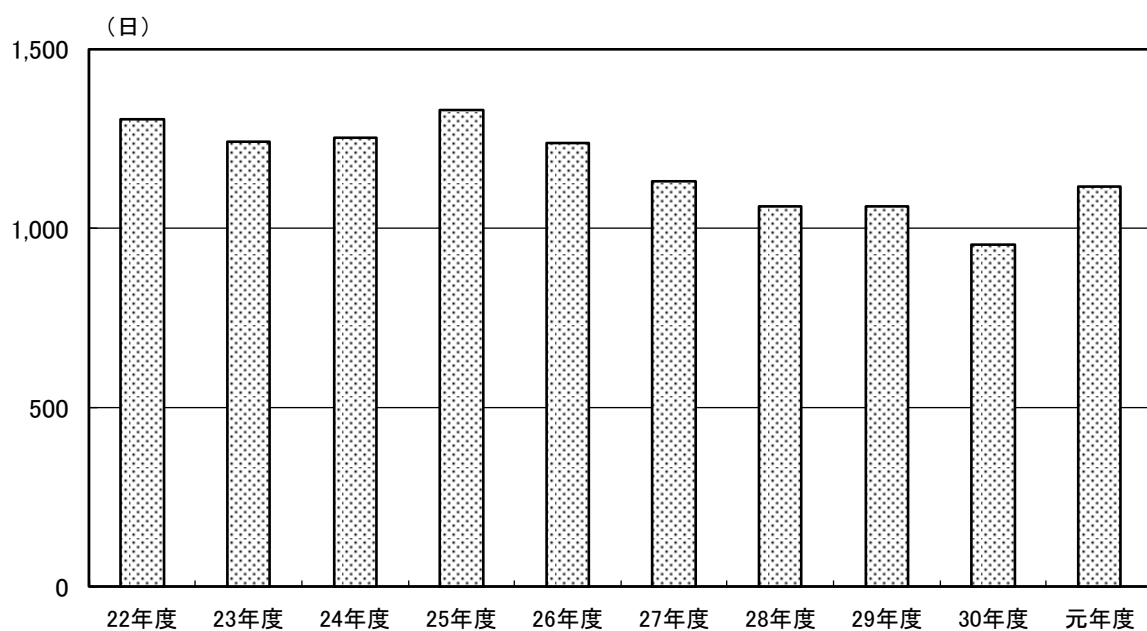

死亡退去のうち、施設にて看取りをした割合

(5) 入居待機者数

	平成 22年度	23年度	24年度	25年度	26年度	27年度	28年度	29年度	30年度	令和 元年度
特養	469	505	525	523	485	414	416	390	359	296

(6) 平均在居日数

	平成 22年度	23年度	24年度	25年度	26年度	27年度	28年度	29年度	30年度	令和 元年度
特養	1,304	1,242	1,253	1,330	1,238	1,131	1,060	1,060	954	1,117

(1) ショートステイ(定員20人) 利用者数 [1日平均]

	平成 22年度	23年度	24年度	25年度	26年度	27年度	28年度	29年度	30年度	令和 元年度
ショートステイ	19.4	18.6	18.8	18.3	17.1	15.7	17.4	17.1	17.1	17.4

(2) ショートステイ 平均要介護度

	平成 22年度	23年度	24年度	25年度	26年度	27年度	28年度	29年度	30年度	令和 元年度
ショートステイ	3.2	3.4	3.4	3.3	3.2	3.3	3.5	3.3	3.1	3.2