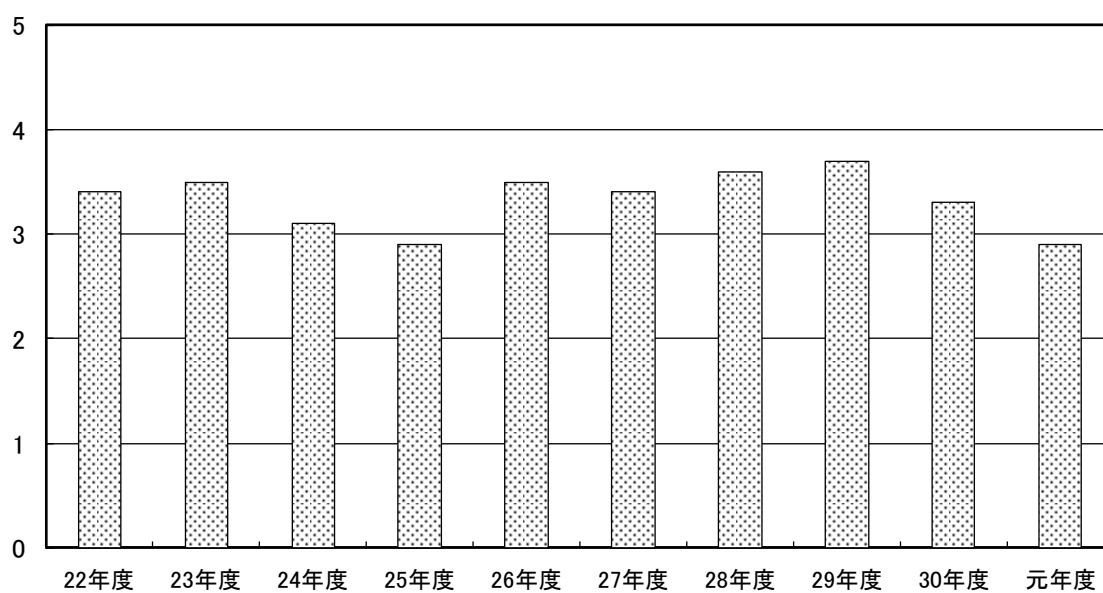

(1) ショートステイ(定員20人) 利用者数 [1日平均]

	平成 22年度	23年度	24年度	25年度	26年度	27年度	28年度	29年度	30年度	令和 元年度
ショートステイ	19.4	18.6	18.8	18.3	17.1	15.7	17.4	17.1	17.1	17.4

(2) ショートステイ 平均要介護度

	平成 22年度	23年度	24年度	25年度	26年度	27年度	28年度	29年度	30年度	令和 元年度
ショートステイ	3.2	3.4	3.4	3.3	3.2	3.3	3.5	3.3	3.1	3.2

(3) デイサービス(定員45人) 利用者数 [1日平均]

	平成 22年度	23年度	24年度	25年度	26年度	27年度	28年度	29年度	30年度	令和 元年度
デイサービス	38.1	37.0	38.6	36.8	35.6	38.6	38.4	36.2	34.1	32.0

(4) デイサービス 平均要介護度

	平成 22年度	23年度	24年度	25年度	26年度	27年度	28年度	29年度	30年度	令和 元年度
デイサービス	2.2	2.2	2.2	2.1	2.0	2.0	1.9	2.0	2.2	2.3

(5) グループホーム(定員9人) 入居者数 [1日平均]

	平成 22年度	23年度	24年度	25年度	26年度	27年度	28年度	29年度	30年度	令和 元年度
グループホーム	9.0	8.8	8.7	8.7	8.9	8.9	8.6	8.9	8.5	8.7

(6) グループホーム 平均要介護度

	平成 22年度	23年度	24年度	25年度	26年度	27年度	28年度	29年度	30年度	令和 元年度
グループホーム	3.4	3.5	3.1	2.9	3.5	3.4	3.6	3.7	3.3	2.9