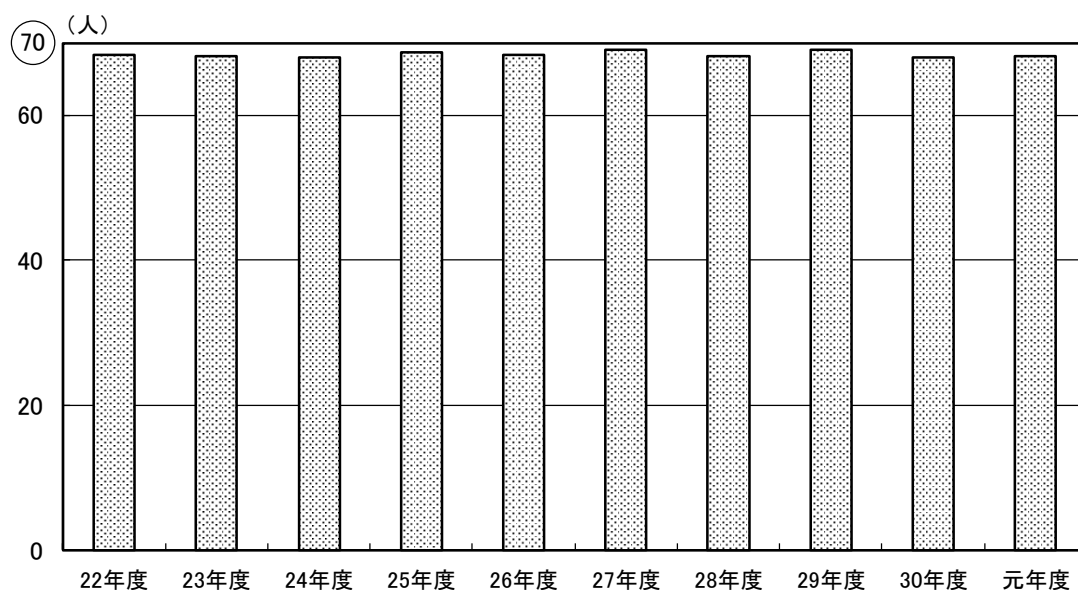

2) 統計

特別養護老人ホーム

(1) 入居者数(定員70人) [1日平均]

	平成 22年度	23年度	24年度	25年度	26年度	27年度	28年度	29年度	30年度	令和 元年度
特養	68.4	68.1	67.9	68.6	68.3	69.0	68.2	69.1	68.0	68.2

(2) 平均要介護度

	平成 22年度	23年度	24年度	25年度	26年度	27年度	28年度	29年度	30年度	令和 元年度
特養	4.0	4.1	4.1	4.1	4.1	3.9	3.8	3.8	3.7	3.8

(3) 新入居者数

	平成 22年度	23年度	24年度	25年度	26年度	27年度	28年度	29年度	30年度	令和 元年度
特養	14	19	13	17	19	19	21	21	26	14

(4) 退居者数及び退居事由

	平成 22年度	23年度	24年度	25年度	26年度	27年度	28年度	29年度	30年度	令和 元年度
死亡(当施設)	11	14	6	12	17	10	14	15	19	9
死亡(その他)	3	3	5	4	2	8	4	3	4	0
長期入院	0	2	2	1	0	2	3	1	2	5
計	18	14	19	13	13	19	20	21	25	14
施設看取り%	78.6%	82.4%	54.5%	75.0%	89.5%	55.6%	77.8%	83.3%	82.6%	100.0%