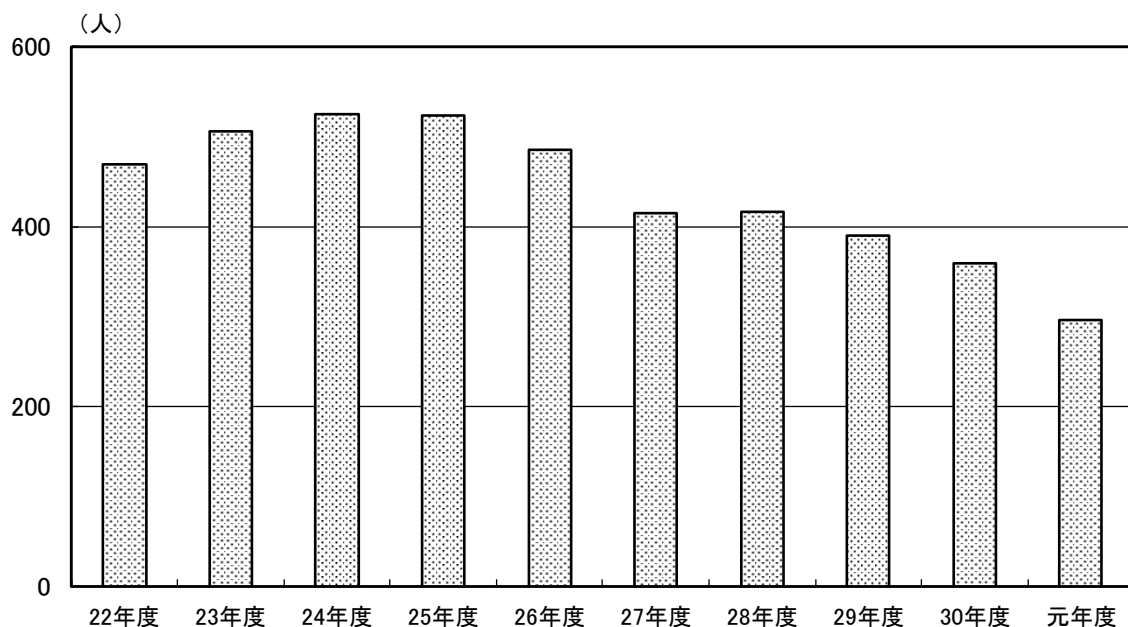

(5) 入居待機者数

	平成 22年度	23年度	24年度	25年度	26年度	27年度	28年度	29年度	30年度	令和 元年度
特養	469	505	525	523	485	414	416	390	359	296