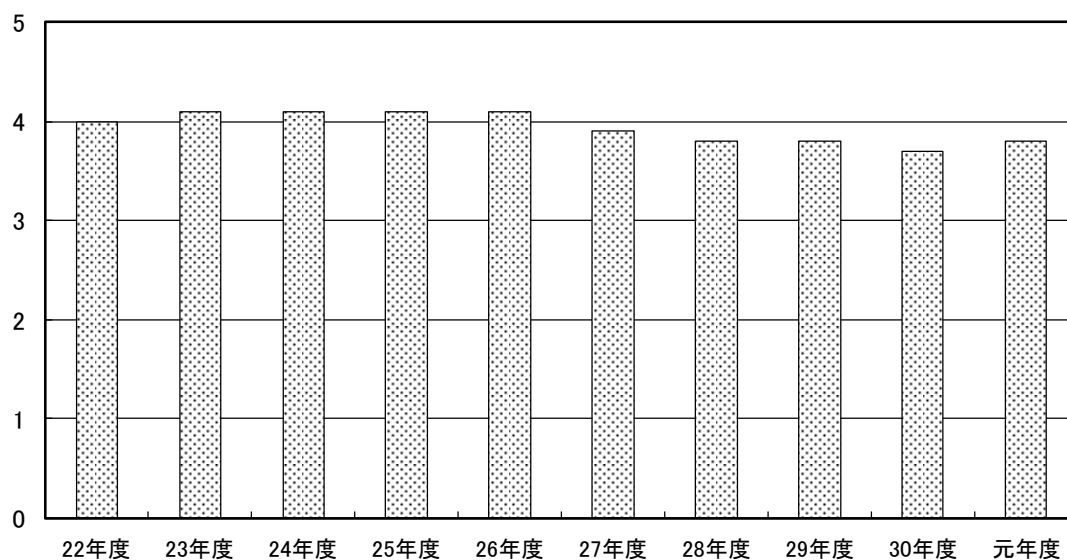

2) 統計

特別養護老人ホーム

(1) 入居者数(定員70人) [1日平均]

	平成 22年度	23年度	24年度	25年度	26年度	27年度	28年度	29年度	30年度	令和 元年度
特養	68.4	68.1	67.9	68.6	68.3	69.0	68.2	69.1	68.0	68.2

(2) 平均要介護度

	平成 22年度	23年度	24年度	25年度	26年度	27年度	28年度	29年度	30年度	令和 元年度
特養	4.0	4.1	4.1	4.1	4.1	3.9	3.8	3.8	3.7	3.8

(3) 新入居者数

	平成 22年度	23年度	24年度	25年度	26年度	27年度	28年度	29年度	30年度	令和 元年度
特養	14	19	13	17	19	19	21	21	26	14

(4) 退居者数及び退居事由

	平成 22年度	23年度	24年度	25年度	26年度	27年度	28年度	29年度	30年度	令和 元年度
死亡(当施設)	11	14	6	12	17	10	14	15	19	9
死亡(その他)	3	3	5	4	2	8	4	3	4	0
長期入院	0	2	2	1	0	2	3	1	2	5
計	18	14	19	13	13	19	20	21	25	14
施設看取り%	78.6%	82.4%	54.5%	75.0%	89.5%	55.6%	77.8%	83.3%	82.6%	100.0%