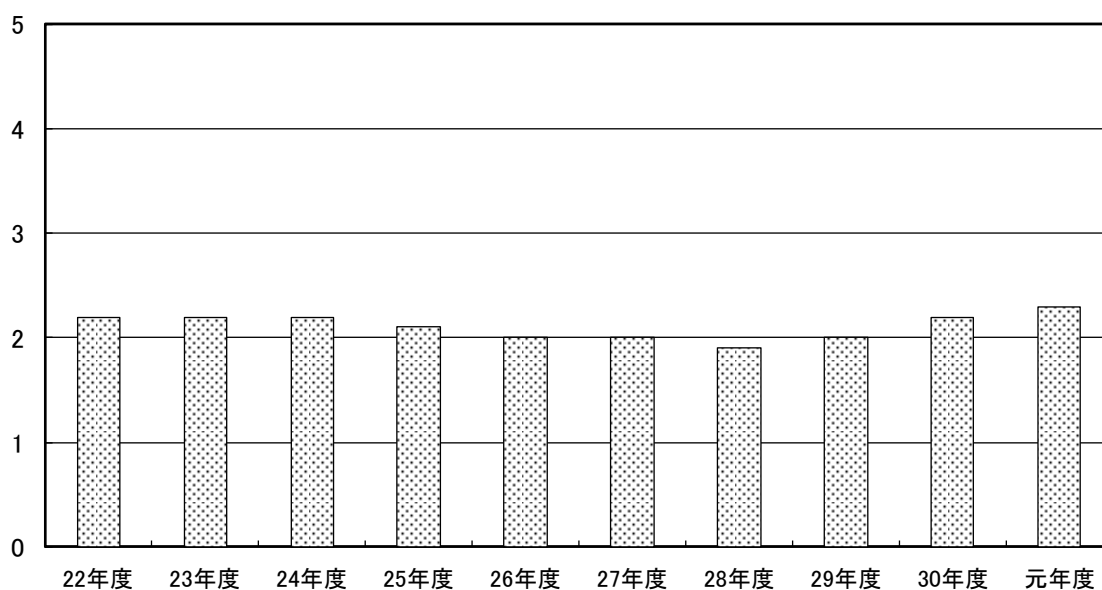

(1) ショートステイ(定員20人) 利用者数 [1日平均]

	平成 22年度	23年度	24年度	25年度	26年度	27年度	28年度	29年度	30年度	令和 元年度
ショートステイ	19.4	18.6	18.8	18.3	17.1	15.7	17.4	17.1	17.1	17.4

(2) ショートステイ 平均要介護度

	平成 22年度	23年度	24年度	25年度	26年度	27年度	28年度	29年度	30年度	令和 元年度
ショートステイ	3.2	3.4	3.4	3.3	3.2	3.3	3.5	3.3	3.1	3.2

(3) デイサービス(定員45人) 利用者数 [1日平均]

	平成 22年度	23年度	24年度	25年度	26年度	27年度	28年度	29年度	30年度	令和 元年度
デイサービス	38.1	37.0	38.6	36.8	35.6	38.6	38.4	36.2	34.1	32.0

(4) デイサービス 平均要介護度

	平成 22年度	23年度	24年度	25年度	26年度	27年度	28年度	29年度	30年度	令和 元年度
デイサービス	2.2	2.2	2.2	2.1	2.0	2.0	1.9	2.0	2.2	2.3