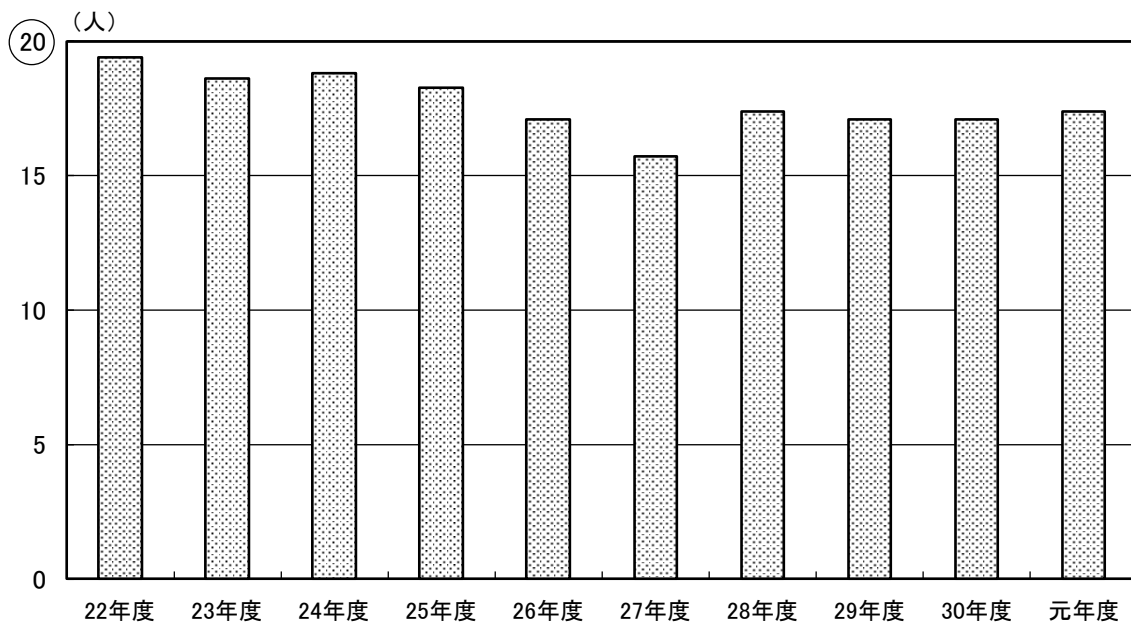

死亡退去のうち、施設にて看取りをした割合

(5) 入居待機者数

	平成 22年度	23年度	24年度	25年度	26年度	27年度	28年度	29年度	30年度	令和 元年度
特養	469	505	525	523	485	414	416	390	359	296

(6) 平均在居日数

	平成 22年度	23年度	24年度	25年度	26年度	27年度	28年度	29年度	30年度	令和 元年度
特養	1,304	1,242	1,253	1,330	1,238	1,131	1,060	1,060	954	1,117

(1) ショートステイ(定員20人) 利用者数 [1日平均]

	平成 22年度	23年度	24年度	25年度	26年度	27年度	28年度	29年度	30年度	令和 元年度
ショートステイ	19.4	18.6	18.8	18.3	17.1	15.7	17.4	17.1	17.1	17.4

(2) ショートステイ 平均要介護度

	平成 22年度	23年度	24年度	25年度	26年度	27年度	28年度	29年度	30年度	令和 元年度
ショートステイ	3.2	3.4	3.4	3.3	3.2	3.3	3.5	3.3	3.1	3.2