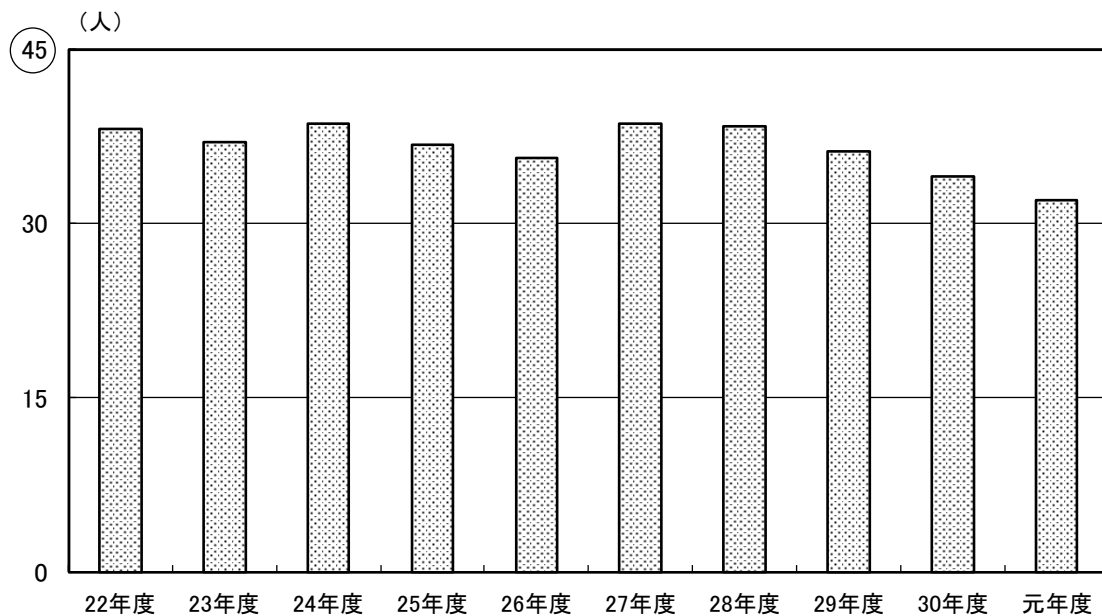

(1) ショートステイ(定員20人) 利用者数 [1日平均]

	平成 22年度	23年度	24年度	25年度	26年度	27年度	28年度	29年度	30年度	令和 元年度
ショートステイ	19.4	18.6	18.8	18.3	17.1	15.7	17.4	17.1	17.1	17.4

(2) ショートステイ 平均要介護度

	平成 22年度	23年度	24年度	25年度	26年度	27年度	28年度	29年度	30年度	令和 元年度
ショートステイ	3.2	3.4	3.4	3.3	3.2	3.3	3.5	3.3	3.1	3.2

(3) デイサービス(定員45人) 利用者数 [1日平均]

	平成 22年度	23年度	24年度	25年度	26年度	27年度	28年度	29年度	30年度	令和 元年度
デイサービス	38.1	37.0	38.6	36.8	35.6	38.6	38.4	36.2	34.1	32.0

(4) デイサービス 平均要介護度

	平成 22年度	23年度	24年度	25年度	26年度	27年度	28年度	29年度	30年度	令和 元年度
デイサービス	2.2	2.2	2.2	2.1	2.0	2.0	1.9	2.0	2.2	2.3