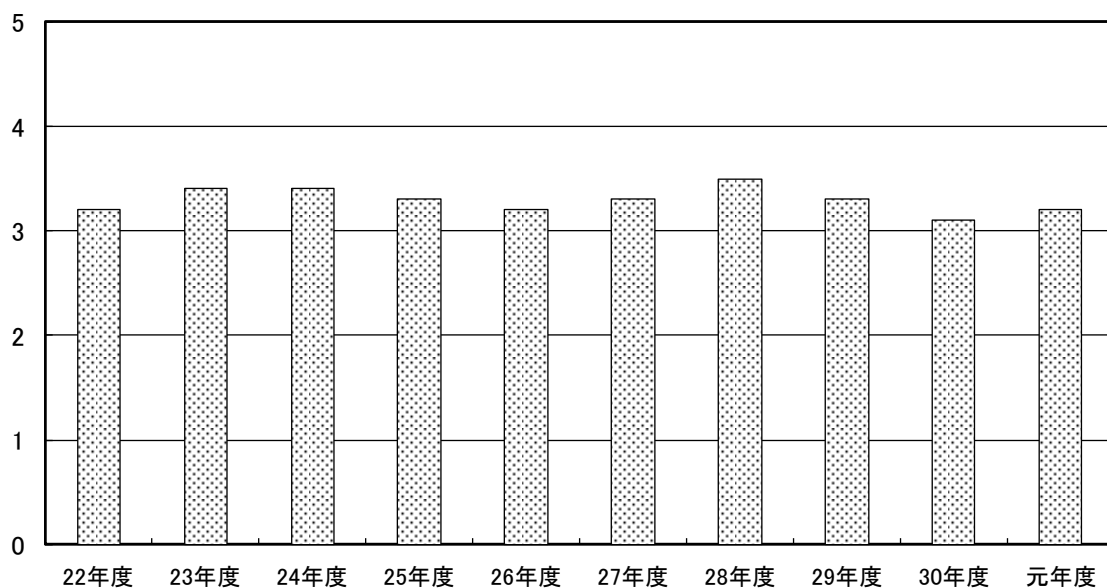

死亡退去のうち、施設にて看取りをした割合

(5) 入居待機者数

	平成 22年度	23年度	24年度	25年度	26年度	27年度	28年度	29年度	30年度	令和 元年度
特養	469	505	525	523	485	414	416	390	359	296

(6) 平均在居日数

	平成 22年度	23年度	24年度	25年度	26年度	27年度	28年度	29年度	30年度	令和 元年度
特養	1,304	1,242	1,253	1,330	1,238	1,131	1,060	1,060	954	1,117

(1) ショートステイ(定員20人) 利用者数 [1日平均]

	平成 22年度	23年度	24年度	25年度	26年度	27年度	28年度	29年度	30年度	令和 元年度
ショートステイ	19.4	18.6	18.8	18.3	17.1	15.7	17.4	17.1	17.1	17.4

(2) ショートステイ 平均要介護度

	平成 22年度	23年度	24年度	25年度	26年度	27年度	28年度	29年度	30年度	令和 元年度
ショートステイ	3.2	3.4	3.4	3.3	3.2	3.3	3.5	3.3	3.1	3.2